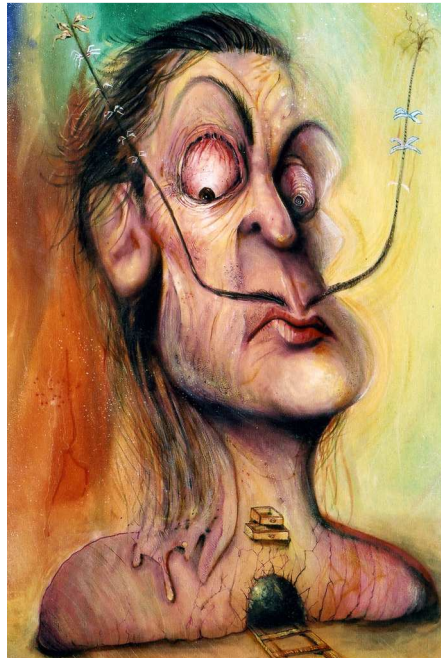

## La Divine Comédie de Dante

(par Salvador Dali)

**Les 100 estampes  
polychromes sur bois  
réalisés par Dali  
sur les thèmes  
de l'Enfer,  
du Purgatoire  
et du Paradis  
dans la Commedia  
de Dante (Durante Aligheri)**

# La Divine Comédie de Dante

33 planches  
de Salvador Dali  
sur les thèmes  
des 33 chants de

# La Divine Comédie de Dante

33 planches  
de Salvador Dali  
sur les thèmes  
des 33 chants du